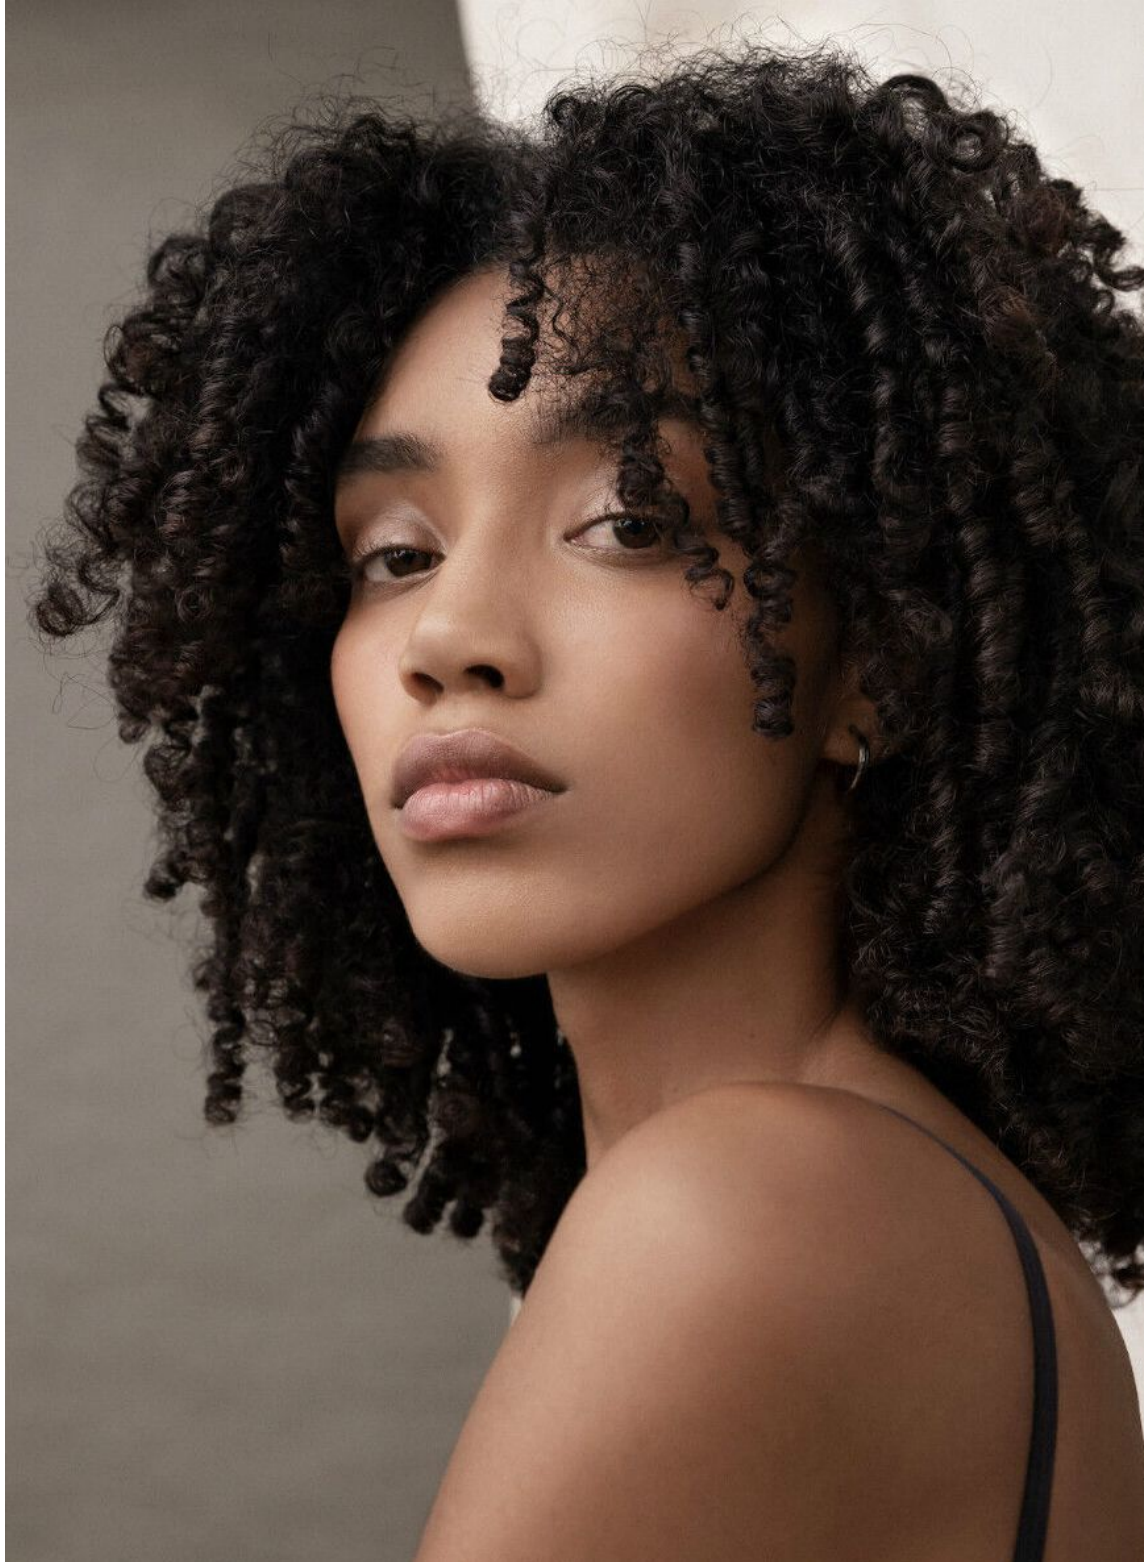

AGHATA LIMA

height 179 cm · bust 80 cm · cup B · waist 60 cm · hips 90 cm · dress 36
shoes size 40.5 · hair brown · eyes brown